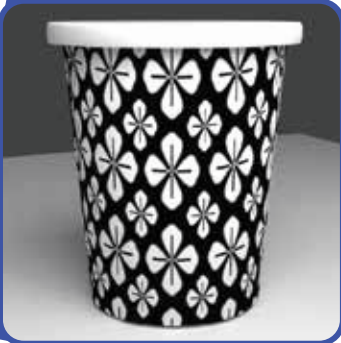

Paper Cup & Lid Cup

Lid Cup 8oz

8OZ

Dimension : T. 80, B. 55, H. 80
Paper Weight : 315
Print Method : No Colour

8OZ

Dimension : T. 80, B. 55, H. 80
Paper Weight : 315
Print Method : Print 2 colour

8OZ

Dimension : T. 80, B. 55, H. 80
Paper Weight : 315
Print Method : Print 4 colour