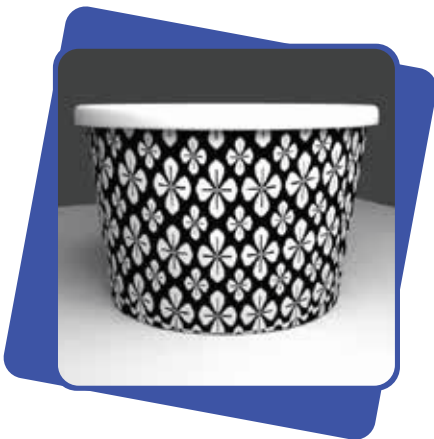

Paper Bowl & Lid Bowl

Lid Bowl 800ml

800ml

Dimension : T. 130, B. 104, H. 90
Paper Weight : 315
Print Method : No Colour

800ml

Dimension : T. 130, B. 104, H. 90
Paper Weight : 315
Print Method : Print 2 colour