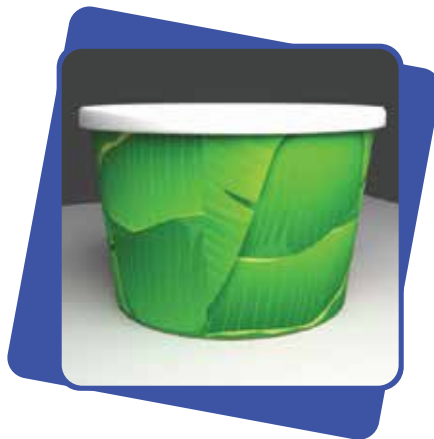

800ml

Dimension : T. 130, B. 104, H. 90
Paper Weight : 315
Print Method : Print 4 colour