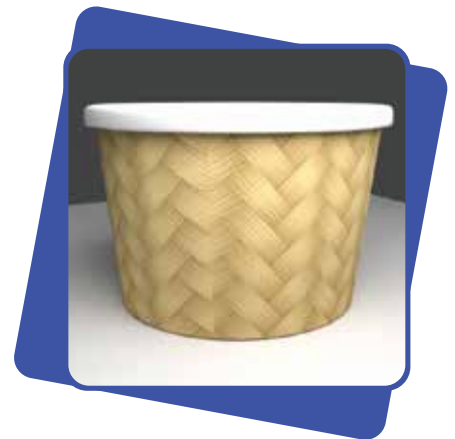

800ml

Dimension : T. 130, B. 104, H. 90
Paper Weight : 315
Print Method : Print 4 colour